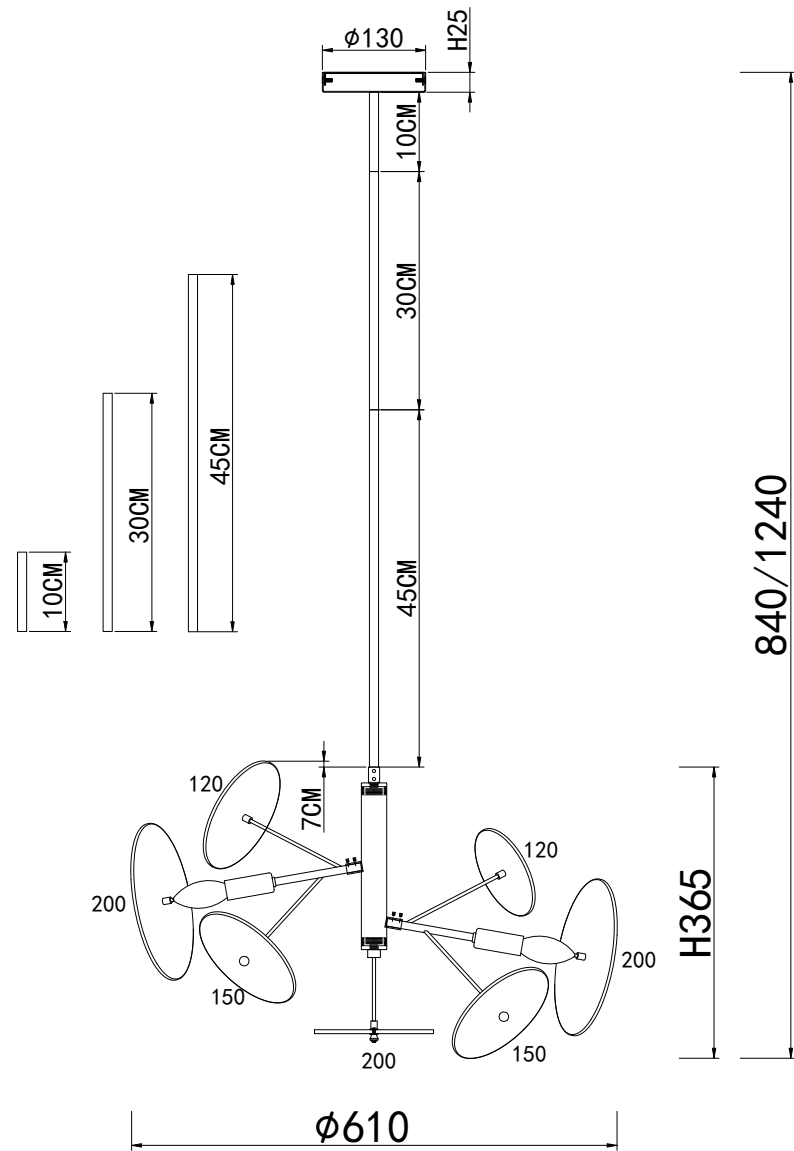

Инструкция по сборке:

Габаритные размеры:

Наименование артикула: DANDELION SP6 GOLD

Код: 4060/306