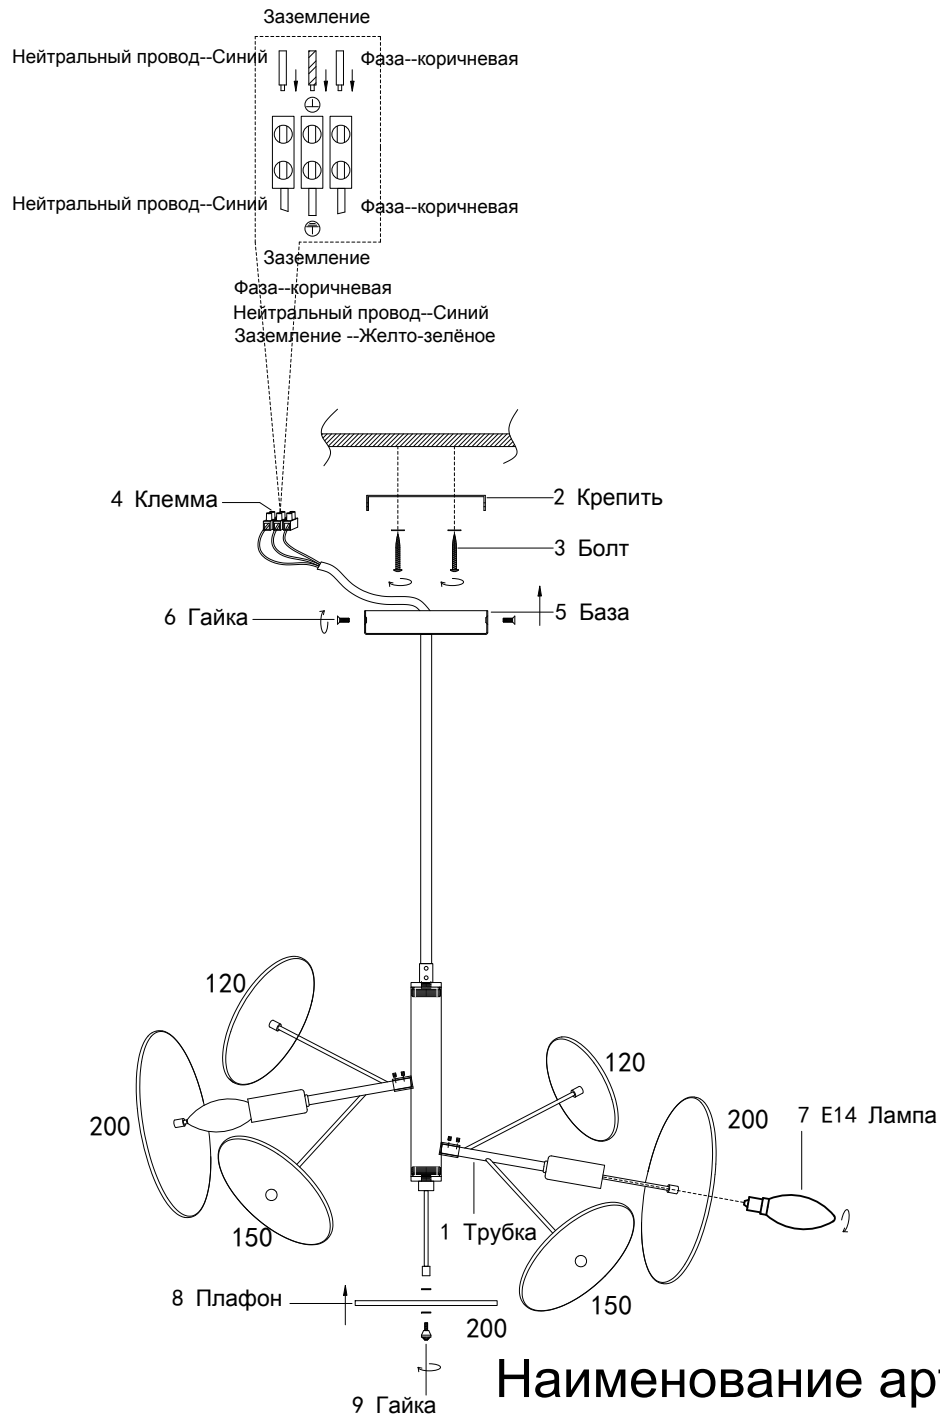

Инструкция по сборке:

Габаритные размеры:

Наименование артикула: DANDELION SP6 GOLD

Код: 4060/306